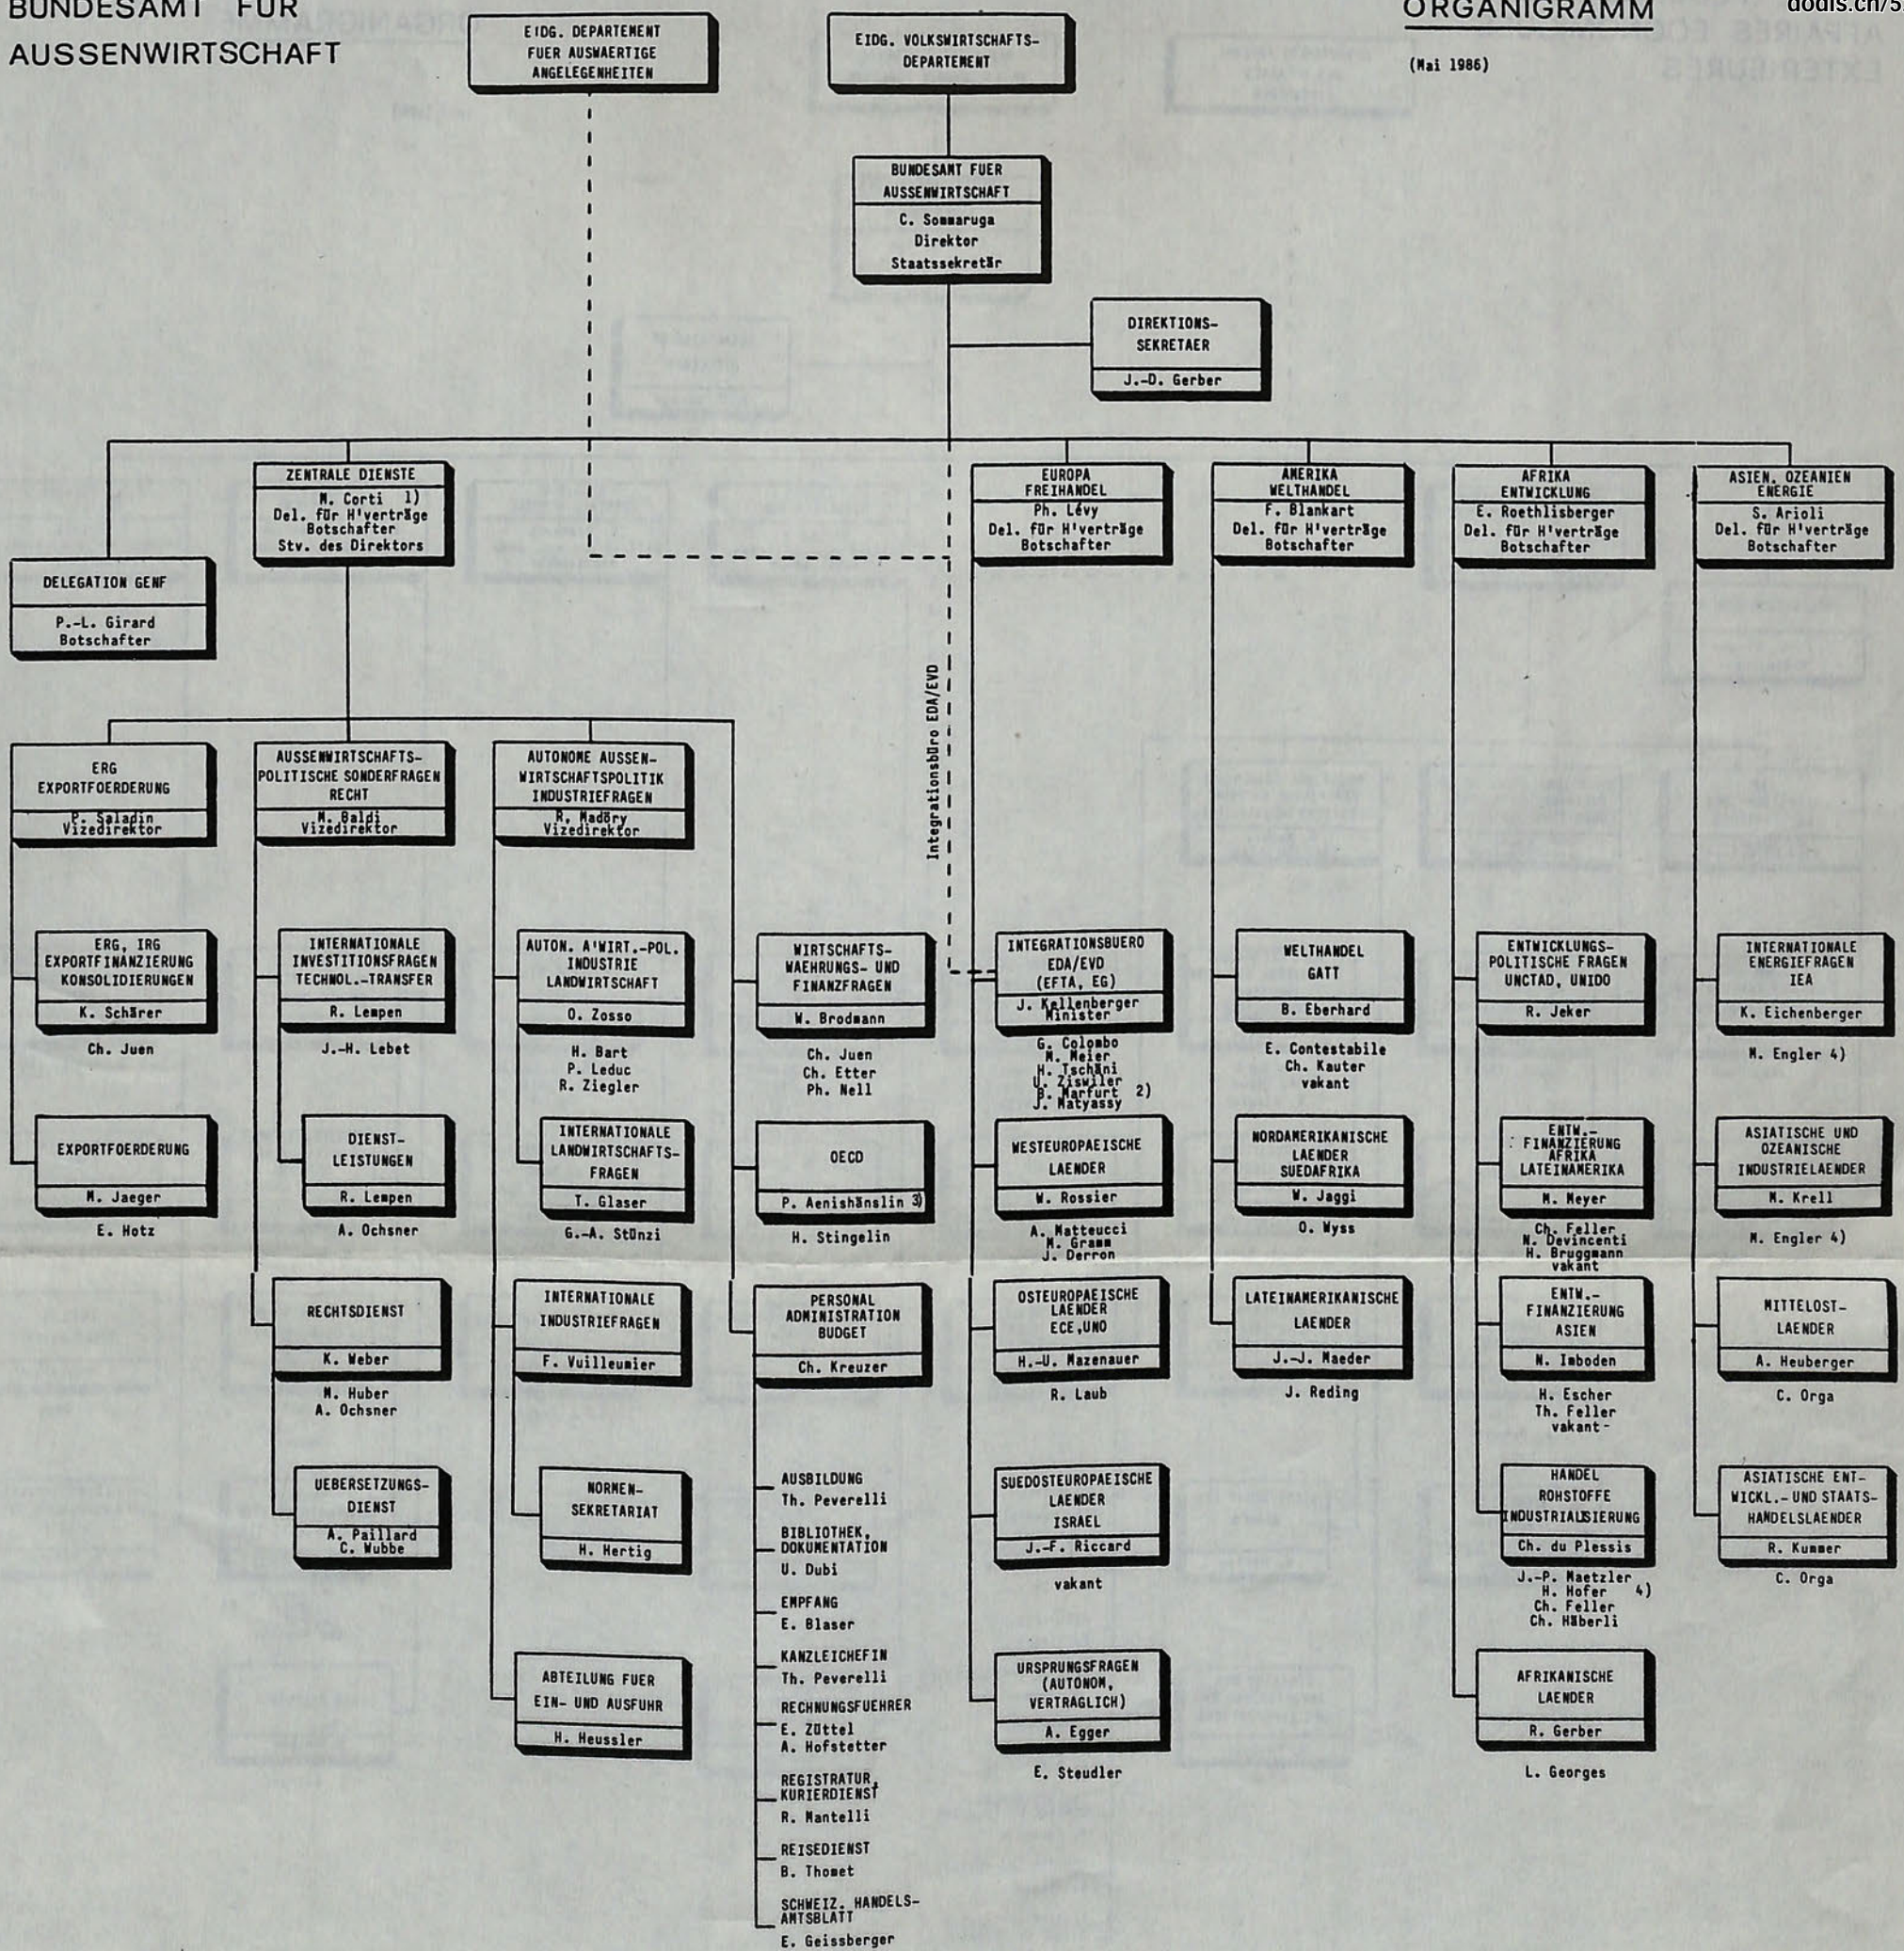

Tel. Nr. 031/61 ....

LAND	DELEGA- TIONS- LEITUNG	CHEF REGIONAL- DIENST	LAENDERBEARBEITER	STELLVERTRETER
Türkei	Ly	Ri	Riccard 2266	vakant
Uganda	Rb	Gb	Gerber Rolf 2244	Georges 2243
Ungarn	Ly	Mz	Laub 2259	Mazenauer 2212
Uruguay	B	Mr	Maeder 2272	Reding 2269
Venezuela	B	Mr	Maeder 2272	Reding 2269
Vereinigte Ara- bische Emirate	A	Hr	Heuberger 2261	Orga 2286
Vereinigte Staaten (USA)	B	Jag	Jaggi 2298	Wyss 2325
Vietnam	A	Km	Kummer 2265	Orga 2286
Zaire	Rb	Gb	Gerber Rolf 2244	Georges 2243
Zentralafrika- nische Republik	Rb	Gb	Gerber Rolf 2244	Georges 2243
Zimbabwe	Rb	Gb	Georges 2243	Gerber Rolf 2244
Zipern	Ly	Ri	Riccard 2266	vakant

(mai 1986)

1) à partir du 1. 8. 86  
2) à partir du 15. 5. 86  
3) jusqu'au 30. 9. 86  
4) jusqu'au 31. 5. 86

(Mai 1986)

1) ab 1. 8. 86  
2) ab 15. 5. 86  
3) bis 30. 9. 86  
4) bis 31. 5. 86