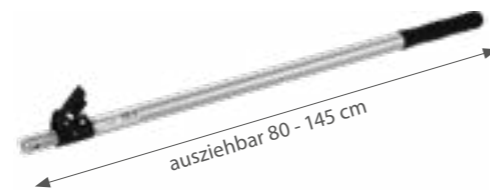

TELESKOPSTIEL PRO 306