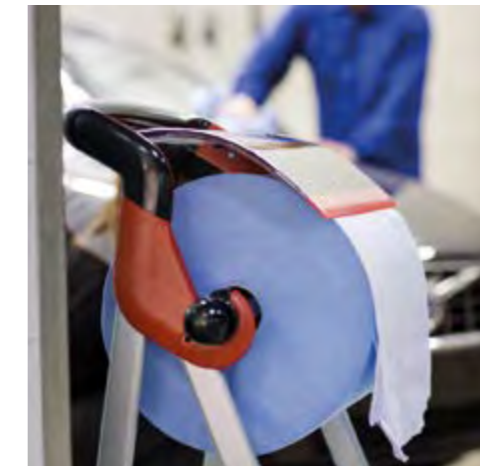

Tork Elevation distributeur pour papier d'essuyage Mini – système M1
plastique, H: 32,1 l: 17,4 P: 16,5 cm, dévidage central

N° d'art.	Information produit	Contenu / UV
7154.3	blanc	(Pal. 120) 1 pièce
12925	noir	(Pal. 120) 1 pièce

Système M2

Tork Universal papier d'essuyage basic Midi – système M2
papier recyclé, 1 couche, dévidage central, non perforé

N° d'art.	Information produit	Contenu / UV
5689	20 cm × 300 m, Ø extérieur 18,5 cm, sans gaufrage, blanc	(Pal. 36) 6 rouleaux

Tork Advanced papier d'essuyage Midi – système M2
papier recyclé, 1 couche, dévidage central

N° d'art.	Information produit	Contenu / UV
27269	20 × 35 cm, rouleau de 771 feuilles = 270 m, Ø extérieur 19,5 cm, blanc	(Pal. 40) 6 rouleaux

Tork Advanced papier d'essuyage Midi – système M2
qualité mixte, 1 couche, dévidage central, non perforé

N° d'art.	Information produit	Contenu / UV
4966	21,5 cm × 275 m, Ø extérieur 19 cm, sans tube, blanc	(Pal. 32) 6 rouleaux

Tork Advanced papier d'essuyage Midi – système M2
cellulose, 1 couche, dévidage central

N° d'art.	Information produit	Contenu / UV
12098	19,5 × 35 cm, rouleau de 471 feuilles = 165 m, Ø extérieur 19 cm, blanc	(Pal. 32) 6 rouleaux

Tork Universal papier d'essuyage basic Midi – système M2
papier recyclé, 2 couches, dévidage central

N° d'art.	Information produit	Contenu / UV
4772	20 × 35 cm, rouleau de 457 feuilles = 160 m, Ø extérieur 18,7 cm, gaufré, blanc	(Pal. 32) 6 rouleaux

**Lingettes et chiffons de nettoyage Tork –
pour plus d'efficacité et de propreté**

Think ahead

Tork,
une marque d'Essity

www.tork.ch/fr