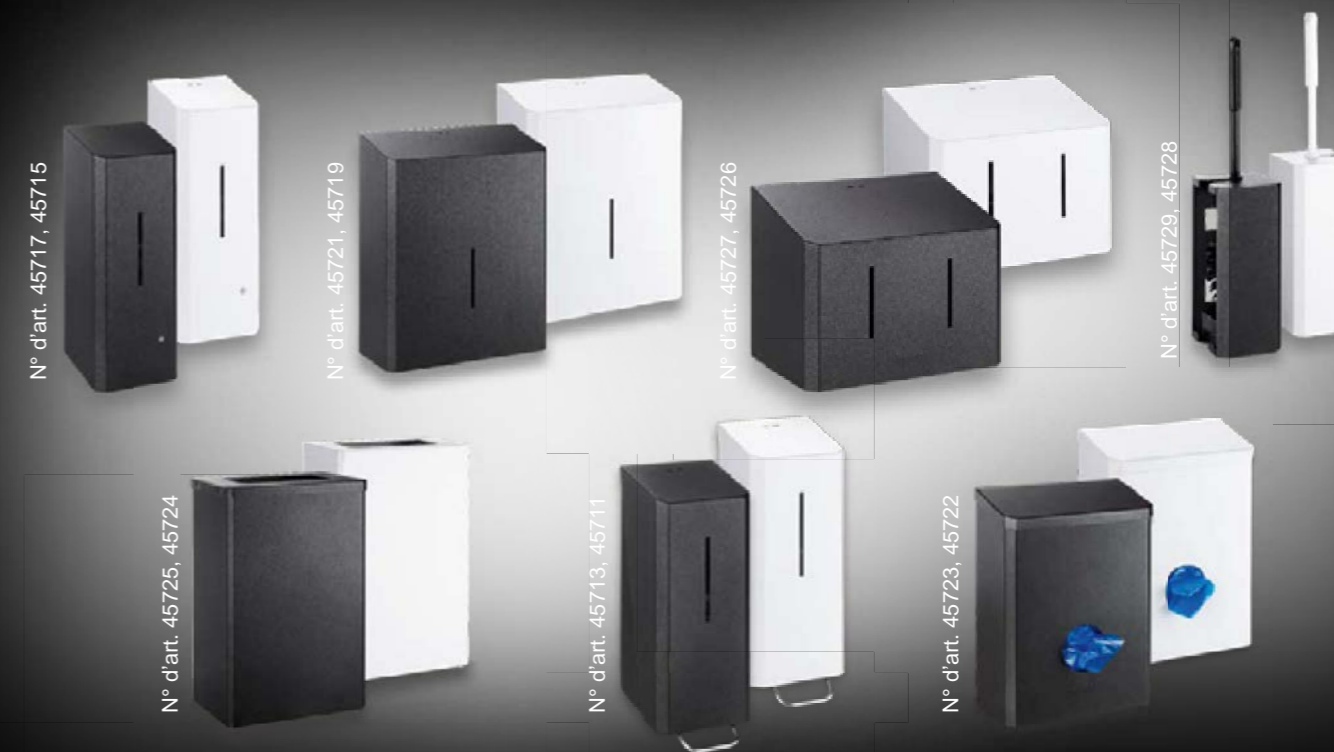

EDGELINE

LE MEILLEUR DU DESIGN MODERNE ET DE LA QUALITÉ

L'Edgeline incarne l'alliance parfaite entre design et fonctionnalité. Fabriqués en acier inoxydable de haute qualité avec revêtement en poudre, les distributeurs offrent non seulement une apparence raffinée, mais aussi une résistance maximale dans une utilisation quotidienne.