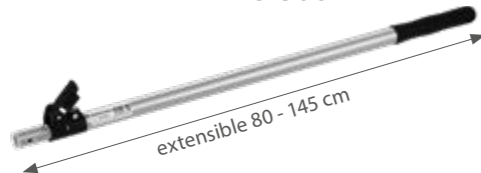

CLEAN AND CLEVER PROFESSIONAL MANCHE TÉLESCOPIQUE PRO 306

- léger et stable
- en aluminium anodisé
- pour supports pliants courants

N° d'art. 37389 1 pièce [carton: 50 pièces] CHF 14.00