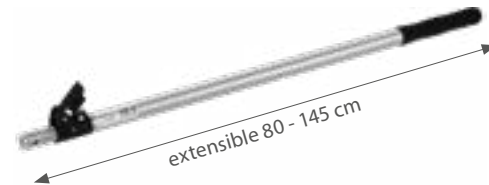

CLEAN AND CLEVER PROFESSIONAL MANCHE TÉLESCOPIQUE PRO 306